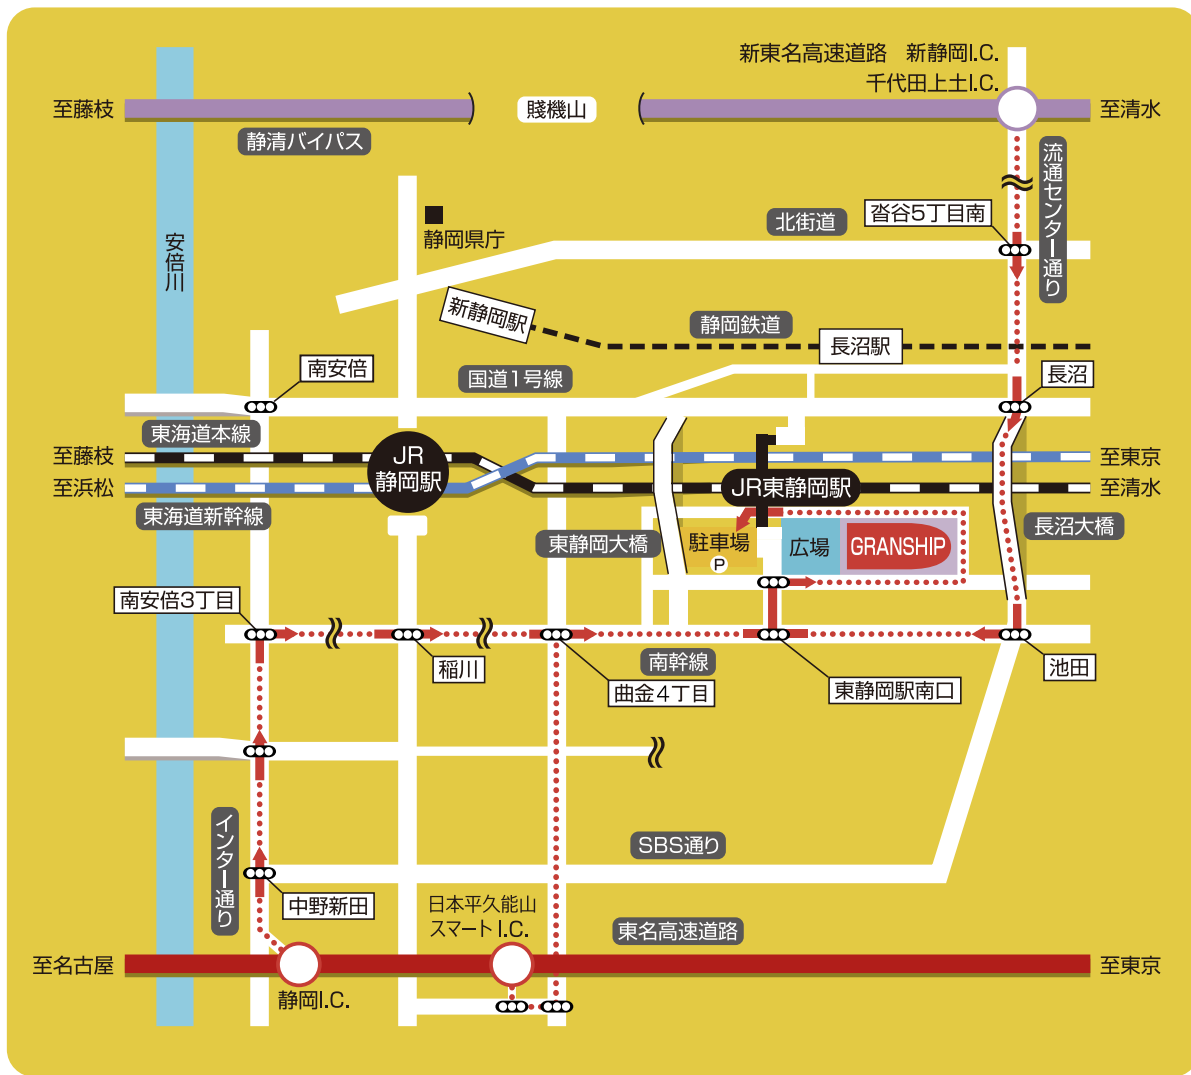

交通案内 access map

駐車場：普通乗用車 400台（うち車椅子使用者用7台）
 催事の開催状況によっては満車となる場合がございます。
 できるだけ公共交通機関をご利用ください。

静岡県コンベンションアーツセンター グランシップ

〒422-8019 静岡市駿河区東静岡二丁目3番1号
 TEL 054-203-5710 (代表) FAX 054-203-5716
<https://www.granship.or.jp>

- JR東静岡駅南口隣接
- 静岡鉄道長沼駅から徒歩10分
- 東海道新幹線（ひかり）で東京・名古屋から1時間、新大阪から2時間。
JR東静岡駅乗換、東静岡駅まで3分。
- 車では東名高速道路静岡I.C.から20分、日本平久能山スマートI.C.から10分。
新東名高速道路新静岡I.C.から15分。
静清バイパス千代田上土I.C.から10分。