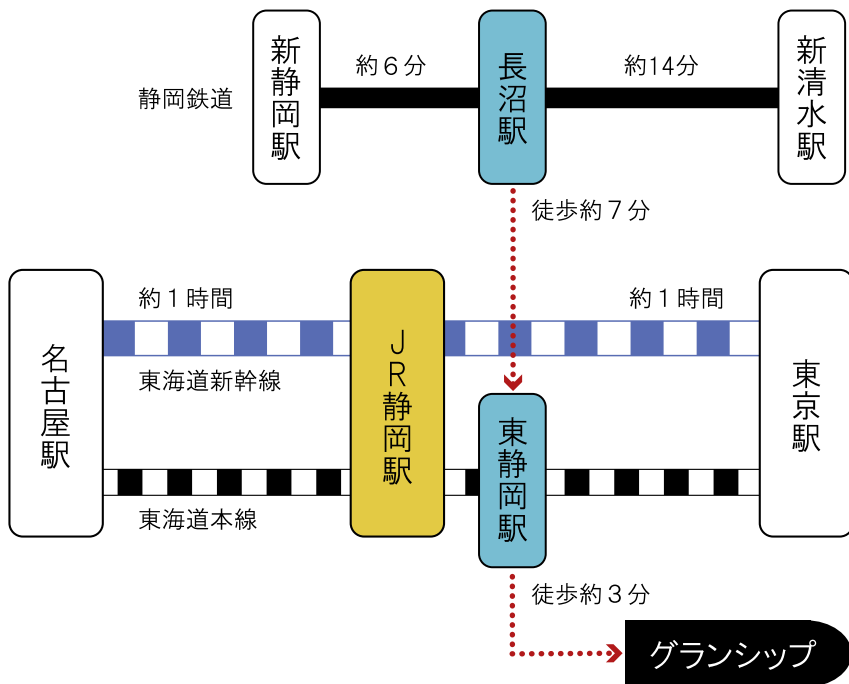

交通案内 access map

駐車場：普通乗用車 400台（うち車椅子使用者用7台）
 催事の開催状況によっては満車となる場合がございます。
 できるだけ公共交通機関をご利用ください。

静岡県コンベンションアーツセンター グランシップ

〒422-8019 静岡市駿河区東静岡二丁目3番1号
 TEL 054-203-5710 (代表) FAX 054-203-5716
<https://www.granship.or.jp>

- JR東静岡駅南口隣接
- 静岡鉄道長沼駅から徒歩10分
- 東海道新幹線（ひかり）で東京・名古屋から1時間、新大阪から2時間。
JR東静岡駅乗換、東静岡駅まで3分。
- 車では東名高速道路静岡I.C.から20分、日本平久能山スマートI.C.から10分。
新東名高速道路新静岡I.C.から15分。
静清バイパス千代田上土I.C.から10分。